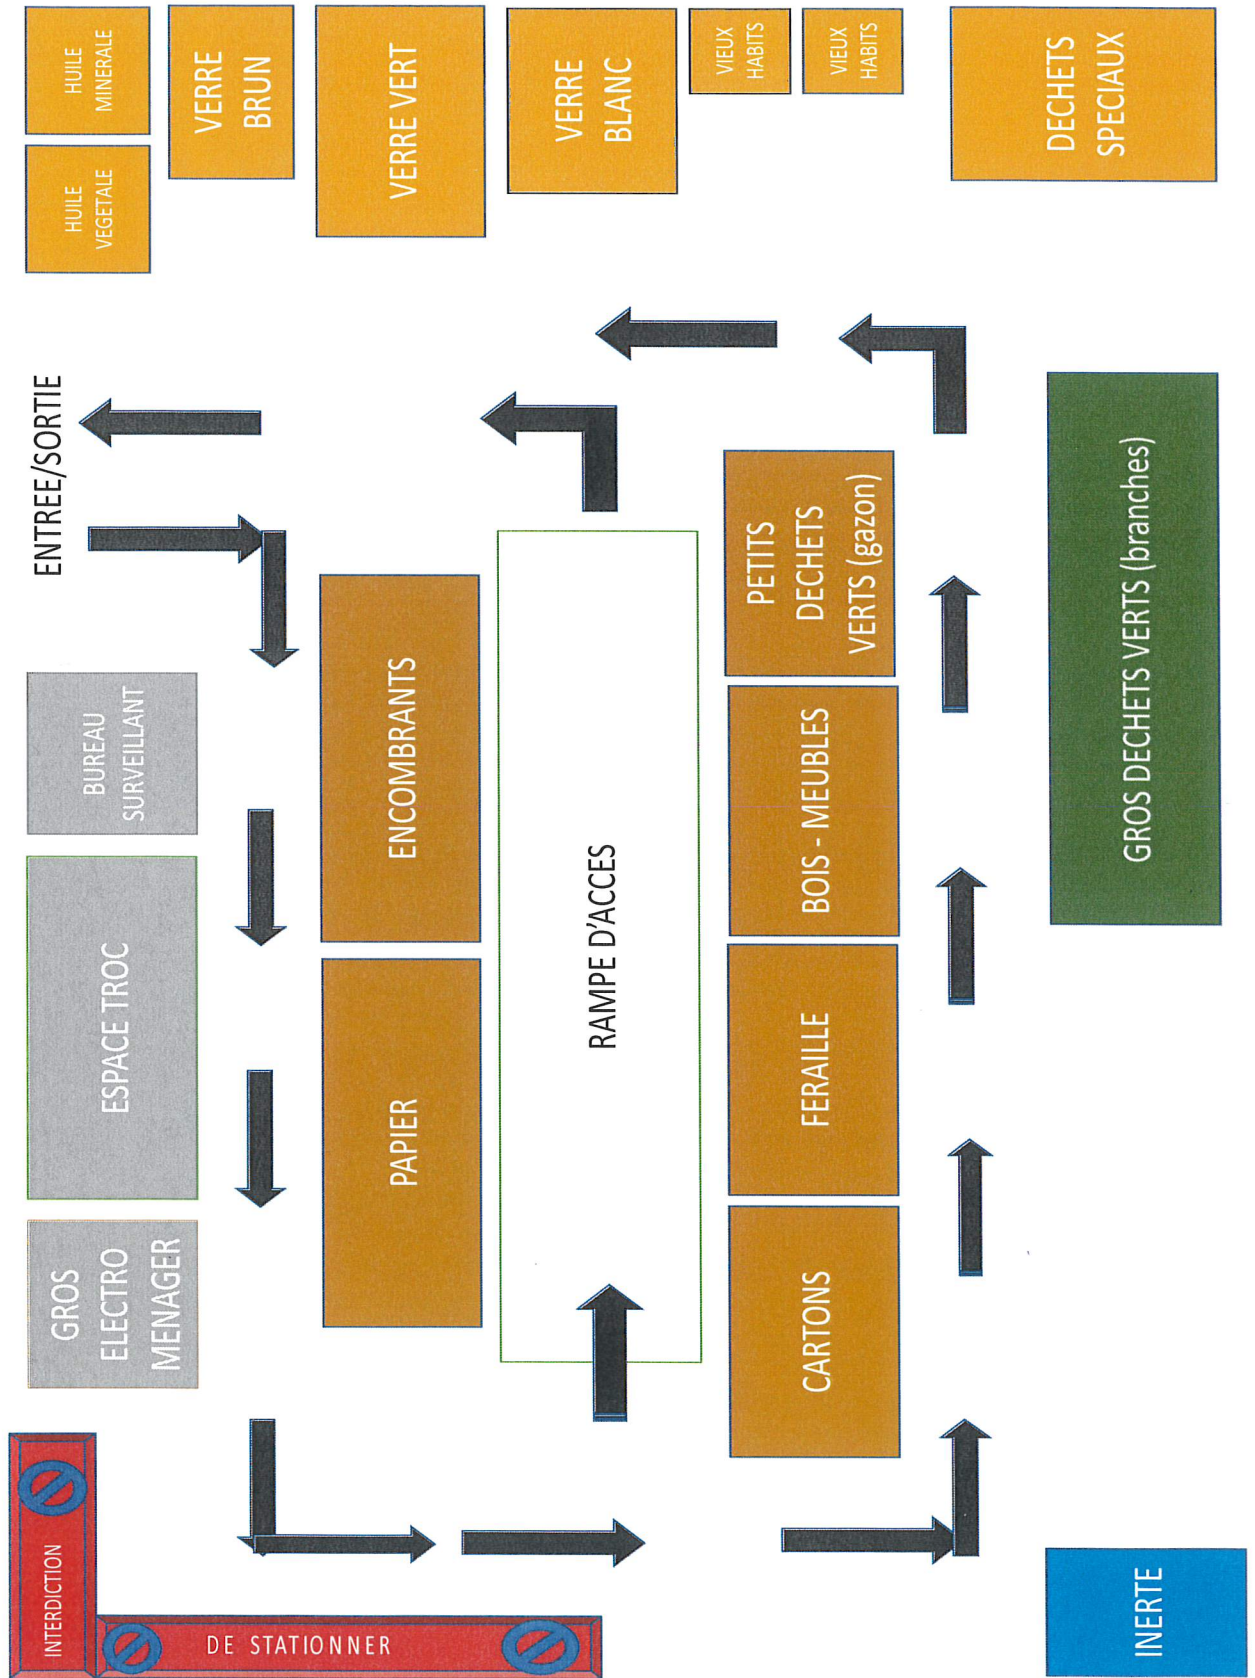

# PLAN DE LA DECHETTERIE

## **La déchetterie est divisée en 5 zones :**

Zone 1 = Couleur brune

Zone 2 = Couleur or

Zone 3 = Couleur bleu clair

Zone 4 = Couleur vert clair

Zone 5 = Couleur gris clair

## **Que contient le container à déchets spéciaux ?**

- Aérosols
- Ampoules et néons
- Batteries
- Déchets spéciaux (autres)
- Electroménager de loisir
- Petits appareils électroniques ménagers
- Médicaments
- Pain sec
- Peintures synthétiques
- Peintures à l'eau
- Piles

# PLAN DU CONTAINER A DECHETS SPECIAUX

La déchetterie est surveillée par un employé prêt à vous aider et à vous renseigner.