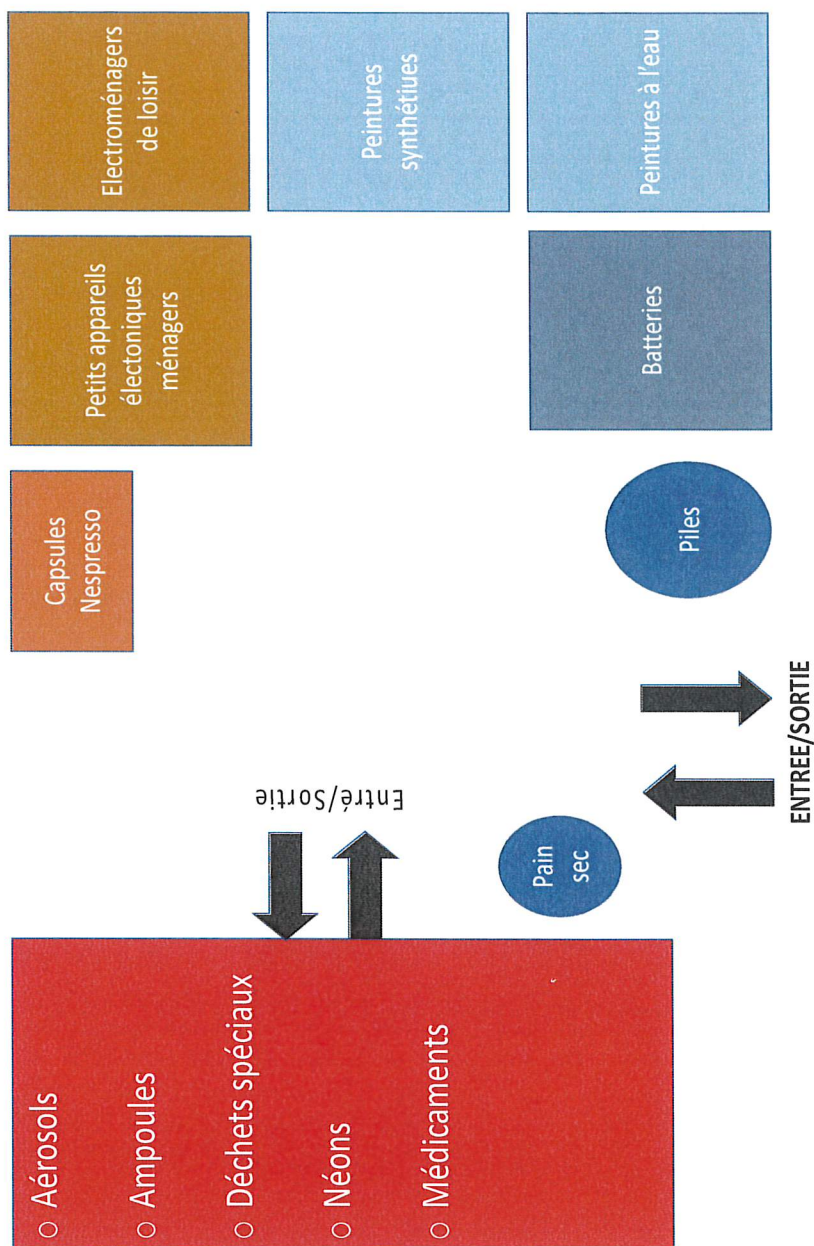

# PLAN DE LA DECHETTERIE

## **La déchetterie est divisée en 5 zones :**

Zone 1 = Couleur brune

Zone 2 = Couleur or

Zone 3 = Couleur bleu clair

Zone 4 = Couleur vert clair

Zone 5 = Couleur gris clair

## **Que contient le container à déchets spéciaux ?**

- Aérosols
- Ampoules et néons
- Batteries
- Déchets spéciaux (autres)
- Electroménager de loisir
- Petits appareils électroniques ménagers
- Médicaments
- Pain sec
- Peintures synthétiques
- Peintures à l'eau
- Piles

# PLAN DU CONTAINER A DECHETS SPECIAUX

La déchetterie est surveillée par un employé prêt à vous aider et à vous renseigner.